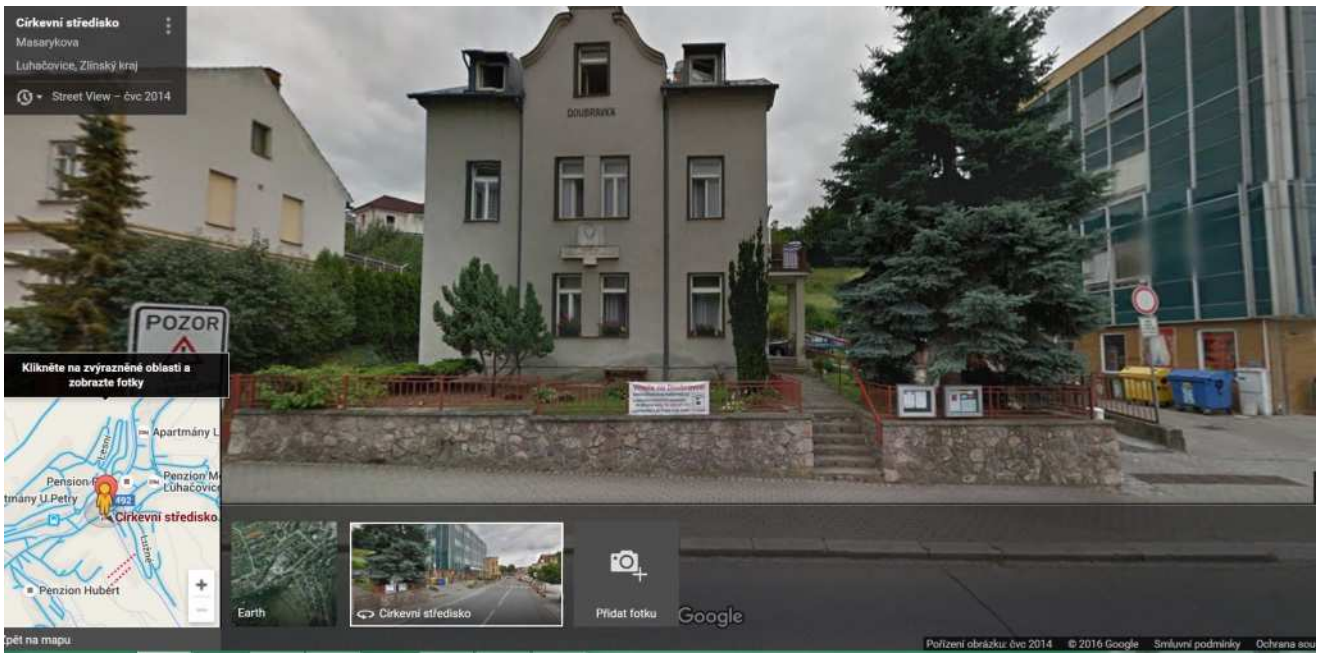

Nabídka

levného ubytování i prostor pro
pořádání seminářů, setkávání i společenských či soukromých akcí
ve sborovém domě Českobratrské církve evangelické

Vila DOUBRAVKA

Luhačovice

Masarykova 273
763 26 Luhačovice

E-mail: doubravka.luhacovice@seznam.cz

Tel: 739544368

www.doubravka.wordpress.com

GPS: 49.09898, 17.756229999999996

- výhodná poloha v centru města, asi 1 km od minerálních pramenů
- celoroční provoz, bezbarierový přístup do přízemí budovy i na blízkou kolonádu
- **ubytování ve dvoulůžkových a třílůžkových pokojích s psacím stolem**
 - **apartmán 2x2 lůžka**
 - **cena 300,- Kč / noc / os.**
- **při dlouhodobějším pobytu nebo větším počtu osob lze jednat o slevě**
 - **kapacita 18 lůžek, možnost přistýlky**
 - na pokojích teplá voda
 - sprchy a WC na každém ze 3 podlaží
 - **společná kuchyňka se 3 stoly pro celkem 12 osob**
- k dispozici mikrovlnka, elektrický vařič, rychlovarná konvice, lednička, mraznička, TV
 - **společenská místnost pro asi 50 osob**
(možnost umístění 3 velkých stolů pro asi 30 osob)
- restaurace s nabídkami denních menu (Po-Pá / Po-Ne) za 50-60,- Kč asi 3 min chůze
- pasáž s bezbarierovým přístupem k nákupnímu centru (Po-Ne) a obchodům do 50m
 - vlastní parkoviště pro 5-8 osobních aut za budovou pro hosty zdarma
 - **nádraží vlak / autobus asi 300 m**
 - možnost posezení venku za budovou
 - možnost úschovy jízdních kol, kočárků
 - možnost návštěvy kulturních a společenských akcí v Luhačovicích
- možnost vycházek k Luhačovické přehradě a do blízkého i vzdálenějšího okolí
 - možnost sportovního vyžití (např. tenis, kolo, plavání)
 - **Wi-Fi v celém objektu pro naše hosty zdarma**

Těšíme se na vaši návštěvu

Církevní středisko
Masarykova
Luhačovice, Zlínský kraj
Street View - čvc 2014

Klikněte na zvýrazněné oblasti a zobrazte fotky

Přidat fotku

Google

Přít na mapu

Pořízení obrázku: čvc 2014 © 2016 Google Smluvní podmínky Ochrana soukromí